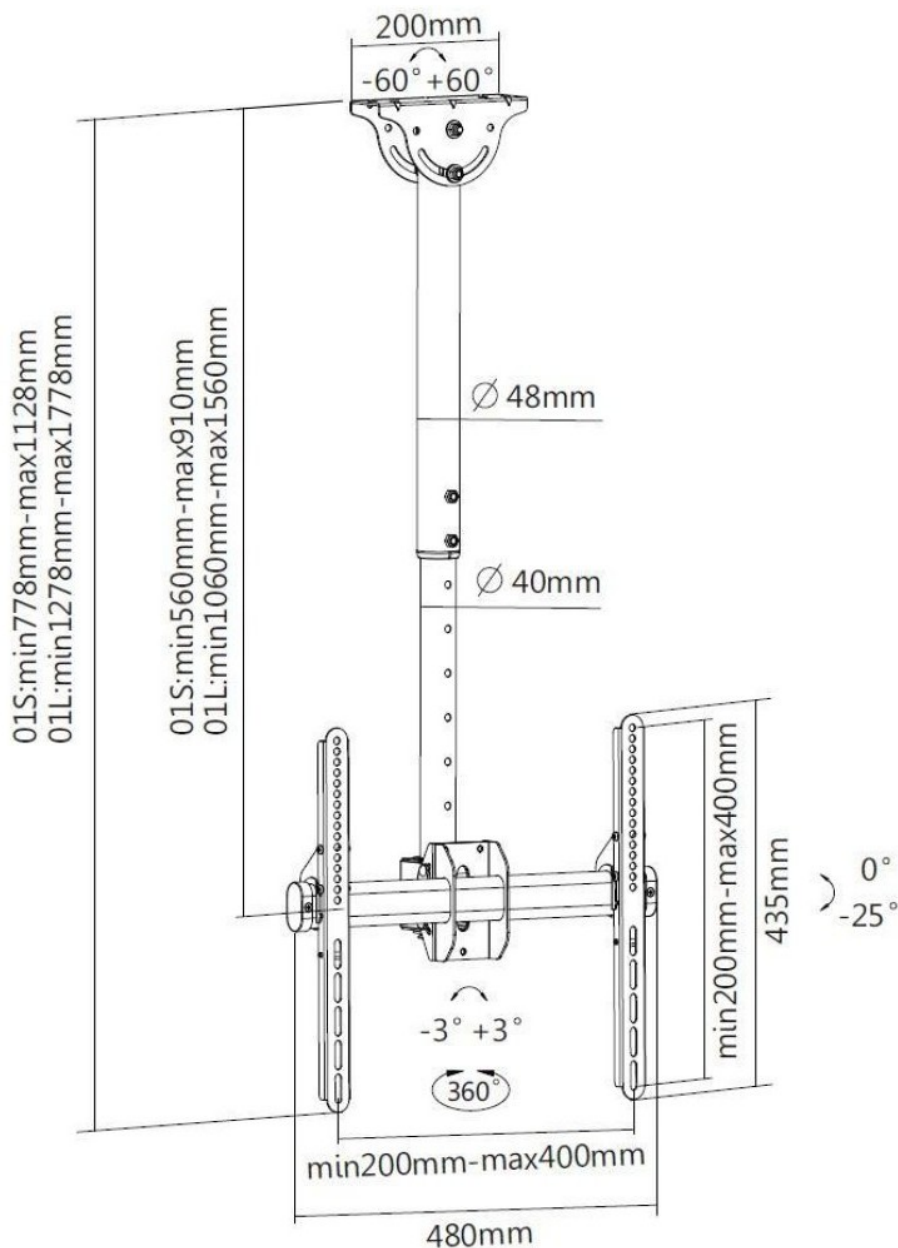

Caratteristiche:

- ▶ Staffa da soffitto full-motion per TV 32-55"
- ▶ Supporta VESA max 400 x 400 mm;
- ▶ Massimo peso supportato: 50 kg
- ▶ Inclinazione braccio da 0° a -25°
- ▶ Orientamento orizzontale: 360°
- ▶ Barra estensibile con regolazione da 560 a 910 mm
- ▶ Piastra inclinabile per applicazioni a soffitto piano e a spiovente
- ▶ Consente agli schermi di essere inclinati verso il basso o ruotati senza attrezzi
- ▶ Regolabile in altezza per un perfetto posizionamento TV
- ▶ Una canale di gestione dei cavi mantiene i cavi nascosti ed organizzati
- ▶ Con pannello separato
- ▶ Materiale: acciaio

Contenuto della confezione:

- ▶ Supporto a soffitto per TV
- ▶ Materiale di montaggio
- ▶ Manuale utente

32"-55"

50 kg

400x400
max

VESA

Gestione
cavi

Colori disponibili:

nero

SPMS-26

Colore: Nero

32"-55"

50 kg

400x400
max

VESA

Gestione
cavi