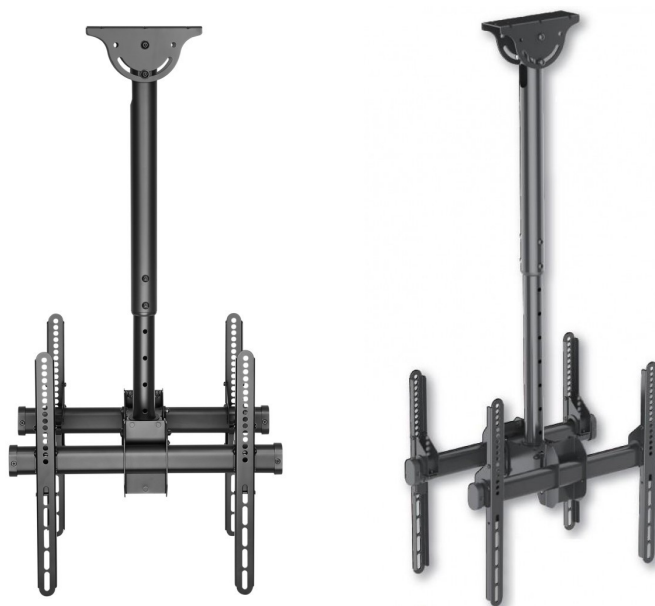

Supporto Telescopico Universale a Soffitto per 2 TV LED LCD 32-55"

Caratteristiche:

- ▶ Staffa da soffitto full-motion per due TV 32-55"
- ▶ Supporta VESA max 400 x 400 mm;
- ▶ Massimo peso supportato: 45 kg x 2
- ▶ Inclinazione braccio da 5° a -20°
- ▶ Orientamento orizzontale: 360°
- ▶ Barra estensibile con regolazione da 560 a 910 mm
- ▶ Piastra inclinabile per applicazioni a soffitto piano e a spiovente
- ▶ Consente agli schermi di essere inclinati verso il basso o ruotati senza attrezzi
- ▶ Regolabile in altezza per un perfetto posizionamento TV
- ▶ Una canale di gestione dei cavi mantiene i cavi nascosti ed organizzati
- ▶ Con pannello separato
- ▶ Materiale: acciaio

Contenuto della confezione:

- ▶ Supporto a soffitto per TV
- ▶ Materiale di montaggio
- ▶ Manuale utente

32''-55''

45 kg x 2

400x400
max

VESA

Gestione
cavi

10 YEARS
WARRANTY

Colori disponibili:

nero

SPMS-22

Colore: Nero

32"-55"

45 kg x 2

400x400
max

VESA

Gestione
cavi

10 YEARS
WARRANTY

Colori disponibili:

nero

SPMS-22

Colore: Nero