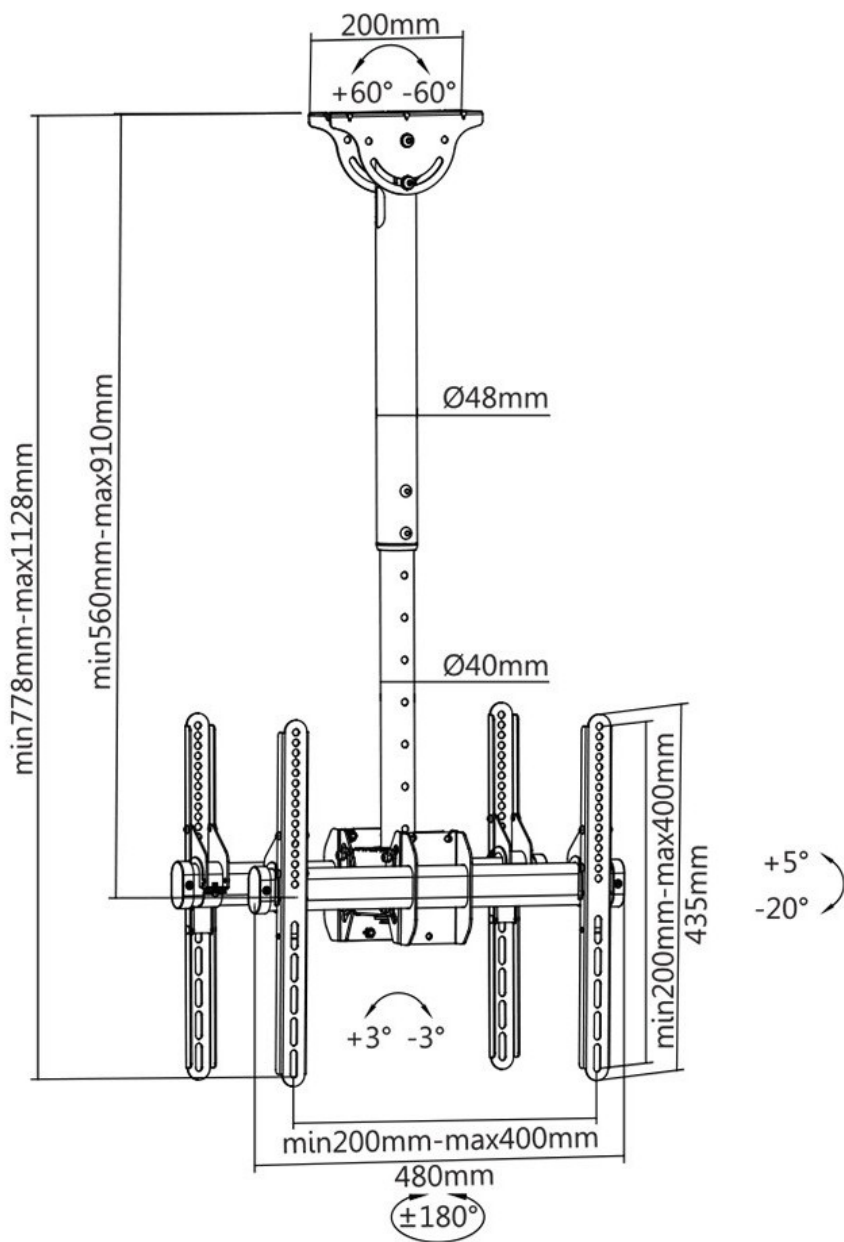

Supporto Telescopico Universale a Soffitto per 2 TV LED LCD 32-55"

Caratteristiche:

- ▶ Staffa da soffitto full-motion per due TV 32-55"
- ▶ Supporta VESA max 400 x 400 mm;
- ▶ Massimo peso supportato: 45 kg x 2
- ▶ Inclinazione braccio da 5° a -20°
- ▶ Orientamento orizzontale: 360°
- ▶ Barra estensibile con regolazione da 560 a 910 mm
- ▶ Piastra inclinabile per applicazioni a soffitto piano e a spiovente
- ▶ Consente agli schermi di essere inclinati verso il basso o ruotati senza attrezzi
- ▶ Regolabile in altezza per un perfetto posizionamento TV
- ▶ Una canale di gestione dei cavi mantiene i cavi nascosti ed organizzati
- ▶ Con pannello separato
- ▶ Materiale: acciaio

Contenuto della confezione:

- ▶ Supporto a soffitto per TV
- ▶ Materiale di montaggio
- ▶ Manuale utente

32''-55''

45 kg x 2

400x400
max

VESA

Gestione
cavi

10 YEARS
WARRANTY

Colori disponibili:

nero

SPMS-22

Colore: Nero

32"-55"

45 kg x 2

400x400
max

VESA