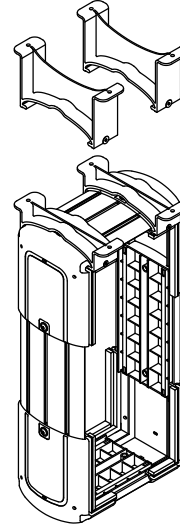

SPC-3

SPC-3N

orizzontalmente /
verticalmente

96 - 147 mm
(3,7 - 5,7")

240 - 390 mm
(9,4 - 15,3")

30 kg

Supporto computer da scrivania

SPC-3 (bianco)
SPC-3N (nero)

325 x 165 x 140 mm

1 pcs

bianco

1,385 kg

Quartex

www.quartex.it