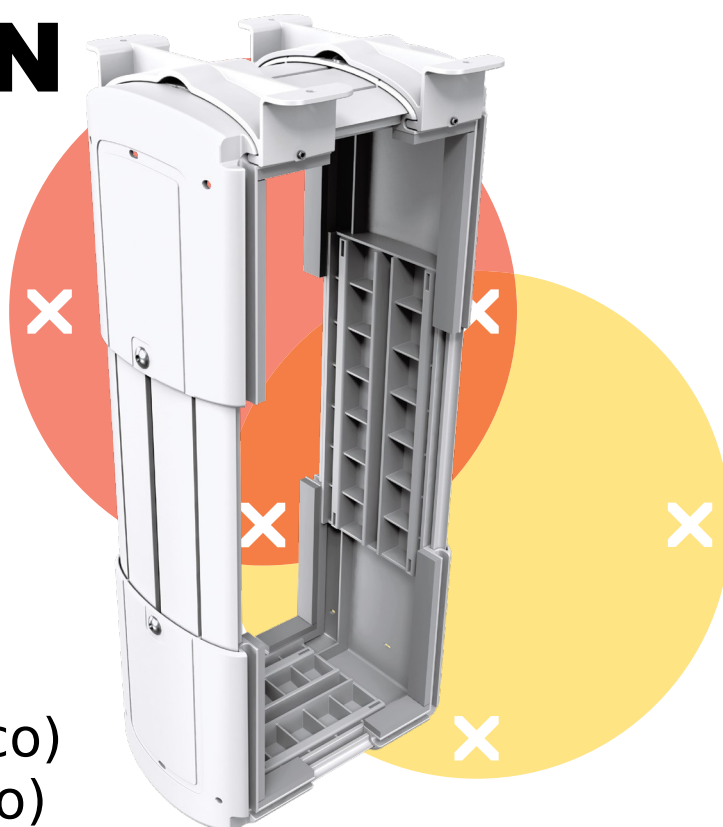

# SPC-3N

SPC-3 (bianco)  
SPC-3N (nero)

## Supporto computer da scrivania

Ideale per piccoli computer o computer mini tower, questo supporto ospita comodamente la maggior parte dei PC ed è facile da installare sia verticalmente, sia orizzontalmente. Disponibile nei colori Bianco (SPC-3) o Nero (SPC-3N)

- Fissaggio sotto scrivania
- Comprende staffe di fissaggio con distanziali per traverse sotto il piano scrivania
- Dimensioni max. CPU verticalmente: tra 96 e 147 mm in larghezza e tra 240 e 390 mm in altezza
- Dimensioni max. CPU orizzontalmente: tra 240 e 390 mm in larghezza e tra 96 e 147 mm in altezza
- Regolabile in larghezza e altezza
- Capacità peso max. di 30 kg
- In ABS riciclato
- (S)montaggio facile

# **SPC-3 (bianco)**  
**SPC-3N (nero)**

**325 x 165 x 140 mm**

**1 pcs**

**bianco**

**1,385 kg**