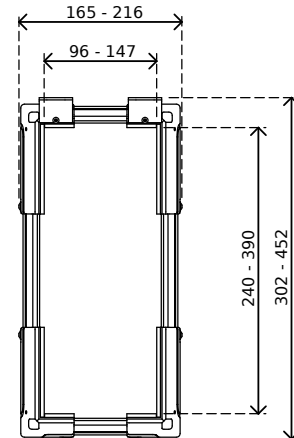

## Supporto computer da scrivania

Ideale per piccoli computer o computer mini tower, questo supporto ospita comodamente la maggior parte dei PC ed è facile da installare sia verticalmente, sia orizzontalmente. Disponibile nei colori Bianco (SPC-3) o Nero (SPC-3N)

- Fissaggio sotto scrivania
- Comprende staffe di fissaggio con distanziali per traverse sotto il piano scrivania
- Dimensioni max. CPU verticalmente: tra 96 e 147 mm in larghezza e tra 240 e 390 mm in altezza
- Dimensioni max. CPU orizzontalmente: tra 240 e 390 mm in larghezza e tra 96 e 147 mm in altezza
- Regolabile in larghezza e altezza
- Capacità peso max. di 30 kg
- In ABS riciclato
- (S)montaggio facile

# SPC-3N

orizzontalmente /  
verticalmente

96 - 147 mm  
(3,7 - 5,7")

240 - 390 mm  
(9,4 - 15,3")

30 kg

# **SPC-3 (bianco)**  
**SPC-3N (nero)**

**325 x 165 x 140 mm**

**1 pcs**

**bianco**

**1,385 kg**