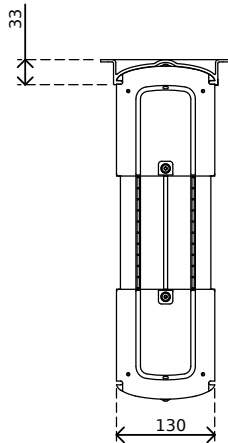

- Fissaggio sotto scrivania
- Comprende staffe di fissaggio con distanziali per traverse sotto il piano scrivania
- Dimensioni max. CPU verticalmente: tra 96 e 147 mm in larghezza e tra 240 e 390 mm in altezza
- Dimensioni max. CPU orizzontalmente: tra 240 e 390 mm in larghezza e tra 96 e 147 mm in altezza
- Regolabile in larghezza e altezza
- Capacità peso max. di 30 kg
- In ABS riciclato
- (S)montaggio facile

# SPC-3N

orizzontalmente /  
verticalmente

96 - 147 mm  
(3,7 - 5,7")

240 - 390 mm  
(9,4 - 15,3")

30 kg

# **SPC-3 (bianco)**  
**SPC-3N (nero)**

**325 x 165 x 140 mm**

**1 pcs**

**bianco**

**1,385 kg**