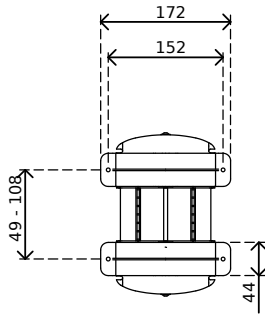

- Fissaggio sotto scrivania
- Comprende staffe di fissaggio con distanziali per traverse sotto il piano scrivania
- Dimensioni max. CPU verticalmente: tra 96 e 147 mm in larghezza e tra 240 e 390 mm in altezza
- Dimensioni max. CPU orizzontalmente: tra 240 e 390 mm in larghezza e tra 96 e 147 mm in altezza
- Regolabile in larghezza e altezza
- Capacità peso max. di 30 kg
- In ABS riciclato
- (S)montaggio facile

# SPC-3N

orizzontalmente /  
verticalmente

96 - 147 mm  
(3,7 - 5,7")

240 - 390 mm  
(9,4 - 15,3")

30 kg

# **SPC-3 (bianco)**  
**SPC-3N (nero)**

**325 x 165 x 140 mm**

**1 pcs**

**bianco**

**1,385 kg**