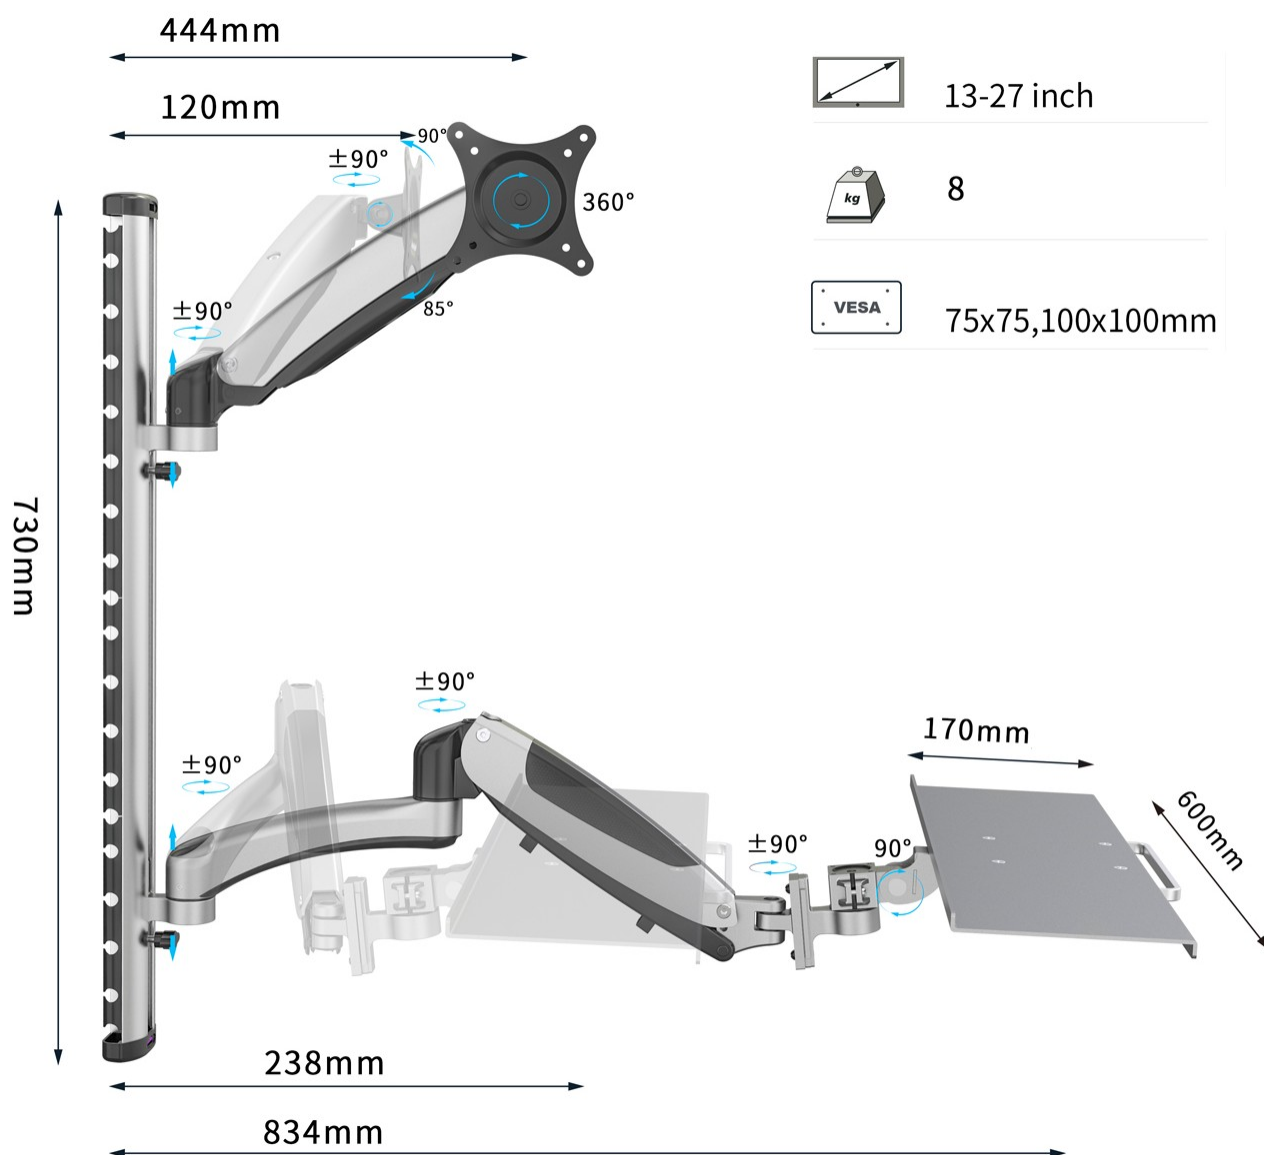

Caratteristiche:

- ▶ Perfetto per le aree di lavoro ristrette
- ▶ Il meccanismo della molla a gas fornisce movimenti fluidi
- ▶ Adatto per monitor 13"- 27"
- ▶ Massima capacità di portata: 8 kg
- ▶ Supporta VESA 75 x 75 e 100 x 100
- ▶ Estensione completa del braccio monitor 440 mm tastiera 830 mm
- ▶ Inclinazione: - 90 a 85° - Rotazione: 360°
- ▶ Posizionamento orizzontale/verticale dello schermo +90 / -90°
- ▶ Piastra VESA rimovibile
- ▶ Materiale: alluminio, plastica, acciaio
- ▶ Finitura superficiale: verniciatura a polvere
- ▶ Indicatore di tensione della molla incorporato
- ▶ Installazione: a parete
- ▶ Gestione cavi integrata per un aspetto ordinato
- ▶ Voce doganale merce: 7616999099

Contenuto della confezione:

- ▶ Supporto universale per monitor e tastiera con molla a gas
- ▶ Hardware di montaggio
- ▶ Manuale utente

13''- 27''

8 kg

VESA

Gestione cavi

Adatto a TV curve

Molla a gas

Colori disponibili:

Silver

PLPSP-0

Colore: Silver

13"- 27"

8 kg

100x100 max
VESA

Gestione cavi

Adatto a TV curve

Molla a gas

Colori disponibili:

Silver

PLPSP-0

Colore: Silver Nero