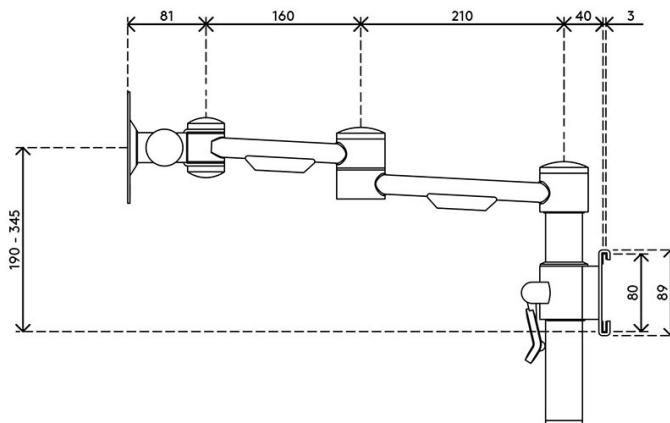

Supporto monitor per binario esteso

BASB-6

 **550 x 130 x 120 mm**

 **1 pcs**

 **argento**

 **2,3 kg**

Quartex

www.quartex.it

BASB-1

Supporto monitor per binario estenso regolabile in altezza

Supporto monitor per binario esteso regolabile in altezza

BASB-1

 **350 x 300 x 125 mm**

 **1 pcs**

 **argento**

 **3,3 kg**