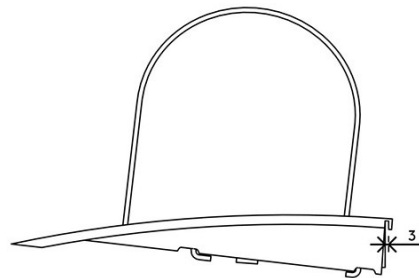

Sistema binario MATE

Struttura base binario MATE regolabile in altezza

Questo binario ergonomico regolabile è costruito per essere particolarmente solido, elegante e conveniente al tempo stesso. Possono essere combinati a questo binario vari prodotti utili per liberare spazio sulla scrivania e rendere lo spazio di lavoro ben organizzato e molto più pratico.

 **140 x 115 x 85 mm**

 **1 pcs**

 **argento**

 **0,16 kg**

Quartex

www.quartex.it

BASB-8

Porta raccoglitore

Vassoio porta oggetti

BASB-8

 **265 x 195 x 60 mm**

 **1 pcs**

 **argento**

 **0,45 kg**

Quartex

www.quartex.it