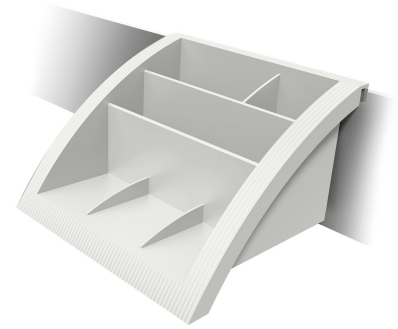

BASB-7

Vassoio porta oggetti

Vassoio porta oggetti

BASB-7

140 x 115 x 85 mm

1 pcs

argento

0,16 kg

Quartex

www.quartex.it