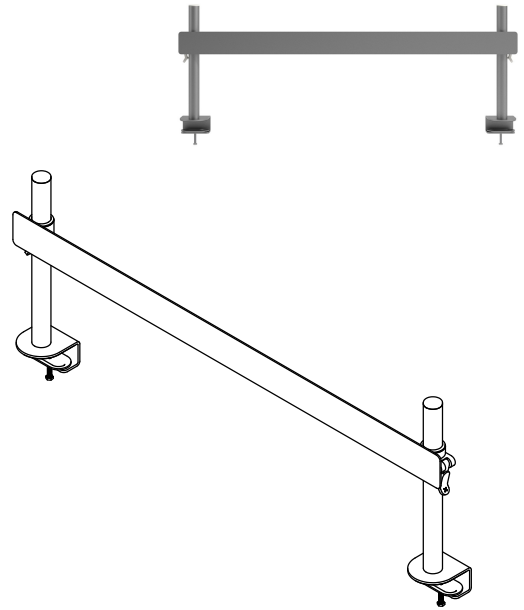

Sistema binario MATE

Struttura base binario MATE regolabile in altezza

Questo binario ergonomico regolabile è costruito per essere particolarmente solido, elegante e conveniente al tempo stesso. Possono essere combinati a questo binario vari prodotti utili per liberare spazio sulla scrivania e rendere lo spazio di lavoro ben organizzato e molto più pratico.

- Binario con lunghezza di 1200 mm (a richiesta lunghezze personalizzabili)
- Dotato di fissaggio con morsetto a scrivania e fissaggio per scrivania con foro passante
- Adatto per scrivanie con spessore compreso tra 5 e 40 mm (morsetto) o 50 mm (foro passante)
- Altezza colonna 400 mm
- Diametro colonna 38 mm

Accessori

Braccio snodo singolo

Braccio articolato doppio snodo

Braccio articolato doppio snodo regolazione verticale

Braccio articolato doppio snodo regolazione dinamica

Porta oggetti

Porta documenti

Vassoio

Porta notebook e tablet

Quartex

BASB-0

Struttura binario

Struttura base binario regolabile in altezza

BASB-0

 **1240 x 210 x 130 mm**

 **1 pcs**