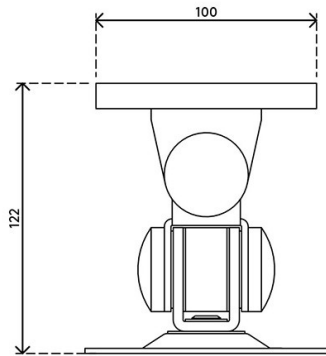

BASB-5

Supporto monitor per binario

Supporto monitor per binario

BASB-5

140 x 140 x 170 mm

1 pcs

argento

1,3 kg

Quartex

www.quartex.it