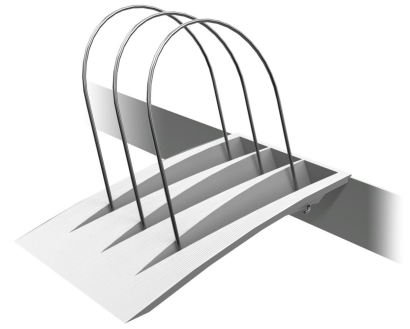

Sistema binario MATE

Struttura base binario MATE regolabile in altezza

Questo binario ergonomico regolabile è costruito per essere particolarmente solido, elegante e conveniente al tempo stesso. Possono essere combinati a questo binario vari prodotti utili per liberare spazio sulla scrivania e rendere lo spazio di lavoro ben organizzato e molto più pratico.

 **140 x 115 x 85 mm**

 **1 pcs**

 **argento**

 **0,16 kg**

Quartex

www.quartex.it

BASB-8

Porta raccoglitore