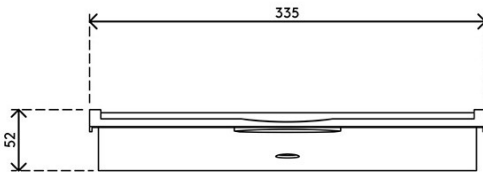

Vassoio porta oggetti

BASB-8

 **265 x 195 x 60 mm**

 **1 pcs**

 **argento**

 **0,45 kg**

Quartex

www.quartex.it

BASB-9

Vassoio porta A4

Vassoio porta A4

BASB-9

 **345 x 255 x 60 mm**

 **1 pcs**

 **argento**

 **0,49 kg**