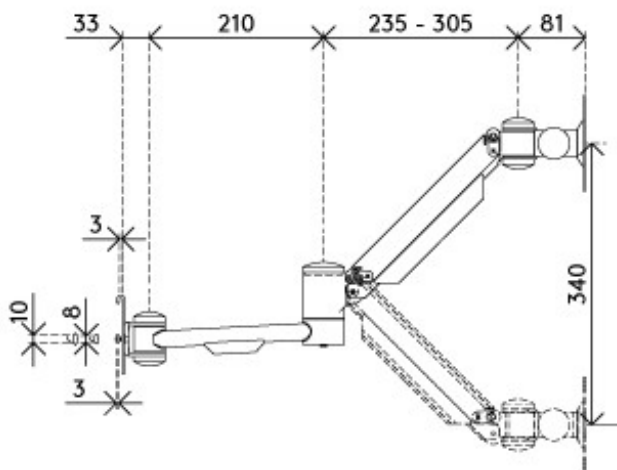

BASB-1

Supporto monitor per binario estenso regolabile in altezza

Supporto monitor per binario esteso regolabile in altezza

BASB-1

 **350 x 300 x 125 mm**

 **1 pcs**

 **argento**

 **3,3 kg**

Quartex

www.quartex.it

BASB-10

Supporto monitor per binario regolabile in altezza DINAMICO

Supporto monitor per binario esteso regolabile in altezza DINAMICO

BASB-1

 **460 x 270 x 320 mm**

 **1 pcs**