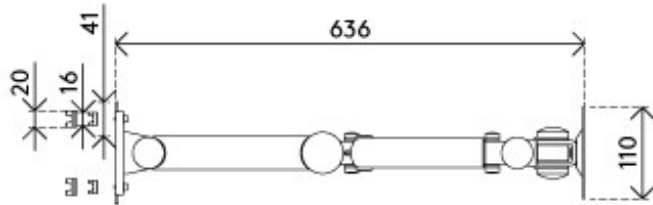

BASB-1

Supporto monitor per binario estenso regolabile in altezza

Supporto monitor per binario esteso regolabile in altezza

BASB-1

 **350 x 300 x 125 mm**

 **1 pcs**

 **argento**

 **3,3 kg**

Quartex

www.quartex.it

BASB-10

Supporto monitor per binario regolabile in altezza DINAMICO

Supporto monitor per binario esteso regolabile in altezza DINAMICO

BASB-1

 **460 x 270 x 320 mm**

 **1 pcs**