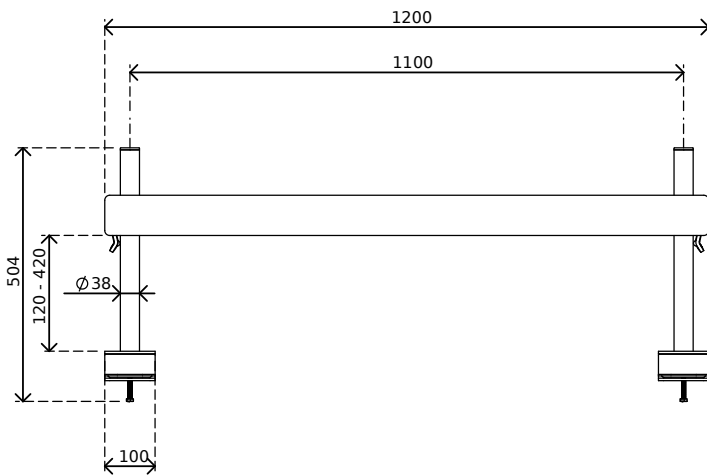

Sistema binario MATE

Struttura base binario MATE regolabile in altezza

Questo binario ergonomico regolabile è costruito per essere particolarmente solido, elegante e conveniente al tempo stesso. Possono essere combinati a questo binario vari prodotti utili per liberare spazio sulla scrivania e rendere lo spazio di lavoro ben organizzato e molto più pratico.

- Binario con lunghezza di 1200 mm (a richiesta lunghezze personalizzabili)
- Dotato di fissaggio con morsetto a scrivania e fissaggio per scrivania con foro passante
- Adatto per scrivanie con spessore compreso tra 5 e 40 mm (morsetto) o 50 mm (foro passante)
- Altezza colonna 400 mm
- Diametro colonna 38 mm

Accessori

Braccio snodo singolo

Braccio articolato doppio snodo

Braccio articolato doppio snodo regolazione verticale

Braccio articolato doppio snodo regolazione dinamica

Porta oggetti

Porta documenti

Vassoio

Porta notebook e tablet

Quartex

BASB-0

Struttura binario

Struttura base binario regolabile in altezza

BASB-0

 **1240 x 210 x 130 mm**

 **1 pcs**