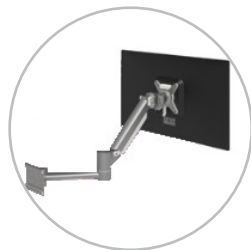

Sistema binario MATE

Struttura base binario MATE regolabile in altezza

Questo binario ergonomico regolabile è costruito per essere particolarmente solido, elegante e conveniente al tempo stesso. Possono essere combinati a questo binario vari prodotti utili per liberare spazio sulla scrivania e rendere lo spazio di lavoro ben organizzato e molto più pratico.

- Binario con lunghezza di 1200 mm (a richiesta lunghezze personalizzabili)
- Dotato di fissaggio con morsetto a scrivania e fissaggio per scrivania con foro passante
- Adatto per scrivanie con spessore compreso tra 5 e 40 mm (morsetto) o 50 mm (foro passante)
- Altezza colonna 400 mm
- Diametro colonna 38 mm

Accessori

Braccio snodo singolo

Braccio articolato doppio snodo

Braccio articolato doppio snodo regolazione verticale

Braccio articolato doppio snodo regolazione dinamica

Porta oggetti

Porta documenti

Vassoio

Porta notebook e tablet

Quartex

BASB-0

Struttura binario

Struttura base binario regolabile in altezza

BASB-0

 **1240 x 210 x 130 mm**

 **1 pcs**