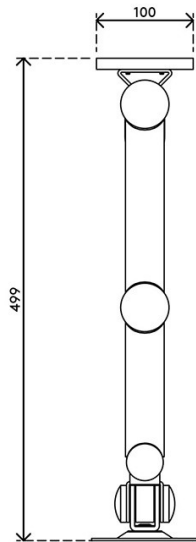

- Binario con lunghezza di 1200 mm (a richiesta lunghezze personalizzabili)
- Dotato di fissaggio con morsetto a scrivania e fissaggio per scrivania con foro passante
- Adatto per scrivanie con spessore compreso tra 5 e 40 mm (morsetto) o 50 mm (foro passante)
- Altezza colonna 400 mm
- Diametro colonna 38 mm

 **140 x 140 x 170 mm**

 **1 pcs**

 **argento**

 **1,3 kg**

Quartex

www.quartex.it

BASB-6

Supporto monitor per binario estenso

Supporto monitor per binario esteso

BASB-6

 **550 x 130 x 120 mm**

 **1 pcs**

 **argento**

 **2,3 kg**

Quartex

www.quartex.it

BASB-1

Supporto monitor per binario estenso regolabile in altezza

Supporto monitor per binario esteso regolabile in altezza

BASB-1

 **350 x 300 x 125 mm**

 **1 pcs**

 **argento**

 **3,3 kg**