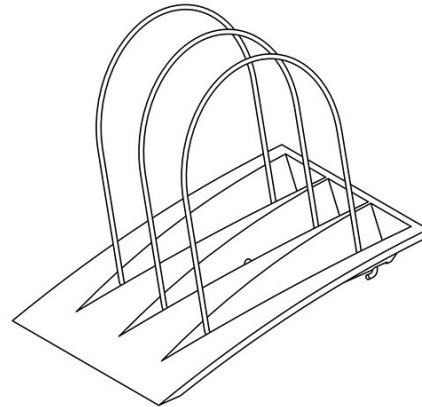

Sistema binario MATE

Struttura base binario MATE regolabile in altezza

Questo binario ergonomico regolabile è costruito per essere particolarmente solido, elegante e conveniente al tempo stesso. Possono essere combinati a questo binario vari prodotti utili per liberare spazio sulla scrivania e rendere lo spazio di lavoro ben organizzato e molto più pratico.

 **140 x 115 x 85 mm**

 **1 pcs**

 **argento**

 **0,16 kg**

Quartex

www.quartex.it

BASB-8

Porta raccoglitore

Vassoio porta oggetti

BASB-8

 **265 x 195 x 60 mm**

 **1 pcs**

 **argento**

 **0,45 kg**

Quartex

www.quartex.it