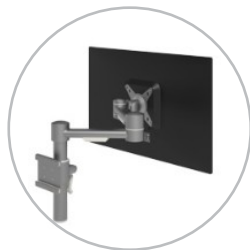

Sistema binario MATE

Struttura base binario MATE regolabile in altezza

Questo binario ergonomico regolabile è costruito per essere particolarmente solido, elegante e conveniente al tempo stesso. Possono essere combinati a questo binario vari prodotti utili per liberare spazio sulla scrivania e rendere lo spazio di lavoro ben organizzato e molto più pratico.

- Binario con lunghezza di 1200 mm (a richiesta lunghezze personalizzabili)
- Dotato di fissaggio con morsetto a scrivania e fissaggio per scrivania con foro passante
- Adatto per scrivanie con spessore compreso tra 5 e 40 mm (morsetto) o 50 mm (foro passante)
- Altezza colonna 400 mm
- Diametro colonna 38 mm

Accessori

Braccio snodo singolo

Braccio articolato doppio snodo

Braccio articolato doppio snodo regolazione verticale

Braccio articolato doppio snodo regolazione dinamica

Porta oggetti

Porta documenti

Vassoio

Porta notebook e tablet

Quartex

BASB-0

Struttura binario

Struttura base binario regolabile in altezza

BASB-0

 **1240 x 210 x 130 mm**

 **1 pcs**