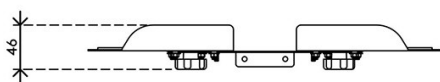

BASB-12

Supporto per notebook

Porta notebook (compatibile esclusivamente con il braccio dinamico BASB-10)

BASB-12

320 x 310 x 45 mm

1 pcs

argento

1,45 kg

Quartex

www.quartex.it