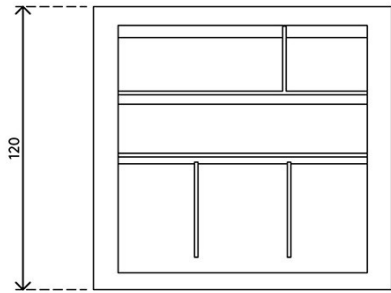

BASB-7

Vassoio porta oggetti

Vassoio porta oggetti

BASB-7

140 x 115 x 85 mm

1 pcs

argento

0,16 kg

Quartex

www.quartex.it