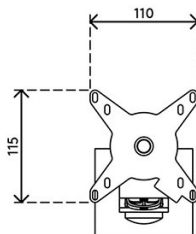

Porta notebook e tablet

Quartex

BASB-0

Struttura binario

Struttura base binario regolabile in altezza

BASB-0

 **1240 x 210 x 130 mm**

 **1 pcs**

 **140 x 140 x 170 mm**

 **1 pcs**

 **argento**

 **1,3 kg**

Quartex

www.quartex.it

BASB-6

Supporto monitor per binario estenso

Supporto monitor per binario esteso

BASB-6

 **550 x 130 x 120 mm**

 **1 pcs**

 **argento**

 **2,3 kg**

Quartex

www.quartex.it

BASB-1

Supporto monitor per binario estenso regolabile in altezza

Supporto monitor per binario esteso regolabile in altezza

BASB-1

 **350 x 300 x 125 mm**

 **1 pcs**

 **argento**

 **3,3 kg**