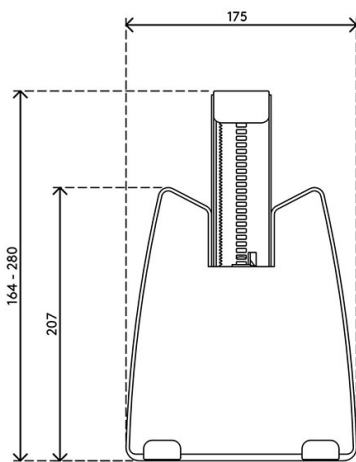

BASB-9

Vassoio porta A4

Vassoio porta A4

BASB-9

 **345 x 255 x 60 mm**

 **1 pcs**

 **argento**

 **0,49 kg**

Quartex

www.quartex.it

BASB-12

Supporto per notebook

Porta notebook (compatibile esclusivamente con il braccio dinamico BASB-10)

BASB-12

 **320 x 310 x 45 mm**

 **1 pcs**

 **argento**

 **1,45 kg**

Quartex

www.quartex.it

BASB-11

Supporto per tablet

Porta notebook (compatibile esclusivamente con il braccio dinamico BASB-10)

BASB-12

 **213 x 182 x 50 mm**

 **1 pcs**

 **argento**

 **0,73 kg**

Quartex

www.quartex.it