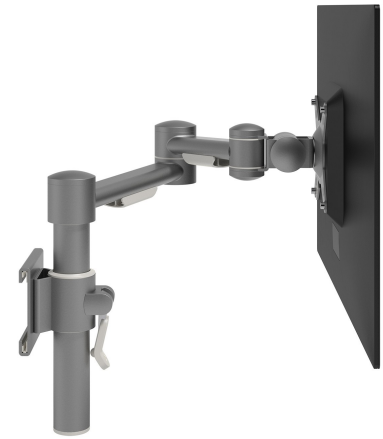

Sistema binario MATE

Struttura base binario MATE regolabile in altezza

Questo binario ergonomico regolabile è costruito per essere particolarmente solido, elegante e conveniente al tempo stesso. Possono essere combinati a questo binario vari prodotti utili per liberare spazio sulla scrivania e rendere lo spazio di lavoro ben organizzato e molto più pratico.

- Binario con lunghezza di 1200 mm (a richiesta lunghezze personalizzabili)
- Dotato di fissaggio con morsetto a scrivania e fissaggio per scrivania con foro passante
- Adatto per scrivanie con spessore compreso tra 5 e 40 mm (morsetto) o 50 mm (foro passante)
- Altezza colonna 400 mm
- Diametro colonna 38 mm

Accessori

Braccio snodo singolo

Braccio articolato doppio snodo

Braccio articolato doppio snodo regolazione verticale

Braccio articolato doppio snodo regolazione dinamica

Porta oggetti

Porta documenti

Vassoio

BASB-1

Supporto monitor per binario estenso regolabile in altezza

Supporto monitor per binario esteso regolabile in altezza

BASB-1

 **350 x 300 x 125 mm**

 **1 pcs**

 **argento**

 **3,3 kg**