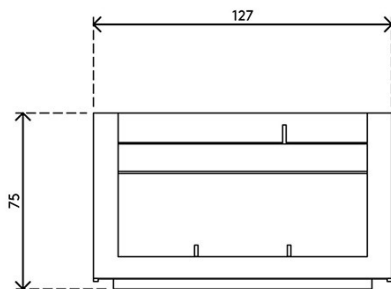

BASB-7

Vassoio porta oggetti

Vassoio porta oggetti

BASB-7

140 x 115 x 85 mm

1 pcs

argento

0,16 kg

Quartex

www.quartex.it