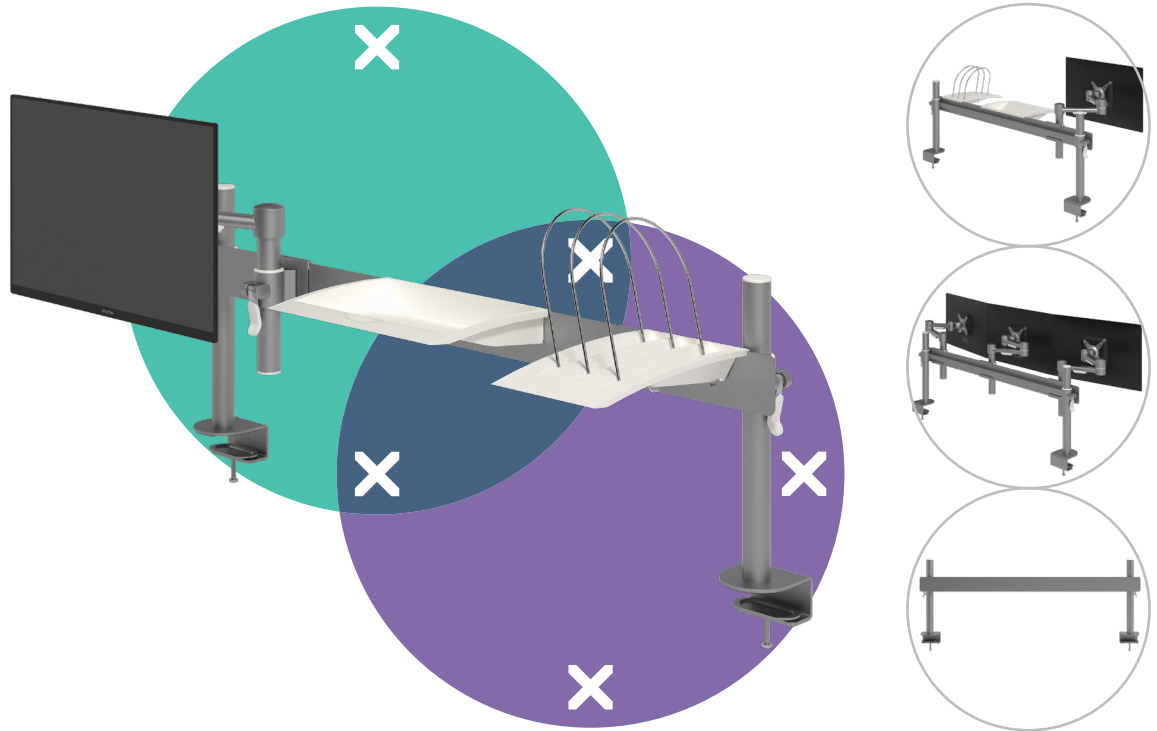

Sistema binario MATE

Struttura base binario MATE regolabile in altezza

Questo binario ergonomico regolabile è costruito per essere particolarmente solido, elegante e conveniente al tempo stesso. Possono essere combinati a questo binario vari prodotti utili per liberare spazio sulla scrivania e rendere lo spazio di lavoro ben organizzato e molto più pratico.

- Binario con lunghezza di 1200 mm (a richiesta lunghezze personalizzabili)
- Dotato di fissaggio con morsetto a scrivania e fissaggio per scrivania con foro passante
- Adatto per scrivanie con spessore compreso tra 5 e 40 mm (morsetto) o 50 mm (foro passante)
- Altezza colonna 400 mm
- Diametro colonna 38 mm

Accessori

Braccio snodo singolo

Braccio articolato doppio snodo

Braccio articolato doppio snodo regolazione verticale

Braccio articolato doppio snodo regolazione dinamica

Porta oggetti

Porta documenti

Vassoio

Porta notebook e tablet

Quartex

BASB-0

Struttura binario

Struttura base binario regolabile in altezza

BASB-0

 **1240 x 210 x 130 mm**

 **1 pcs**