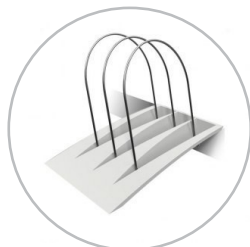

Sistema binario MATE

Struttura base binario MATE regolabile in altezza

Questo binario ergonomico regolabile è costruito per essere particolarmente solido, elegante e conveniente al tempo stesso. Possono essere combinati a questo binario vari prodotti utili per liberare spazio sulla scrivania e rendere lo spazio di lavoro ben organizzato e molto più pratico.

- Binario con lunghezza di 1200 mm (a richiesta lunghezze personalizzabili)
- Dotato di fissaggio con morsetto a scrivania e fissaggio per scrivania con foro passante
- Adatto per scrivanie con spessore compreso tra 5 e 40 mm (morsetto) o 50 mm (foro passante)
- Altezza colonna 400 mm
- Diametro colonna 38 mm

Accessori

Braccio snodo singolo

Braccio articolato doppio snodo

Braccio articolato doppio snodo regolazione verticale

Braccio articolato doppio snodo regolazione dinamica

Porta oggetti

Porta documenti

Vassoio

Porta notebook e tablet

Quartex

BASB-0

Struttura binario

Struttura base binario regolabile in altezza

BASB-0

 **1240 x 210 x 130 mm**

 **1 pcs**