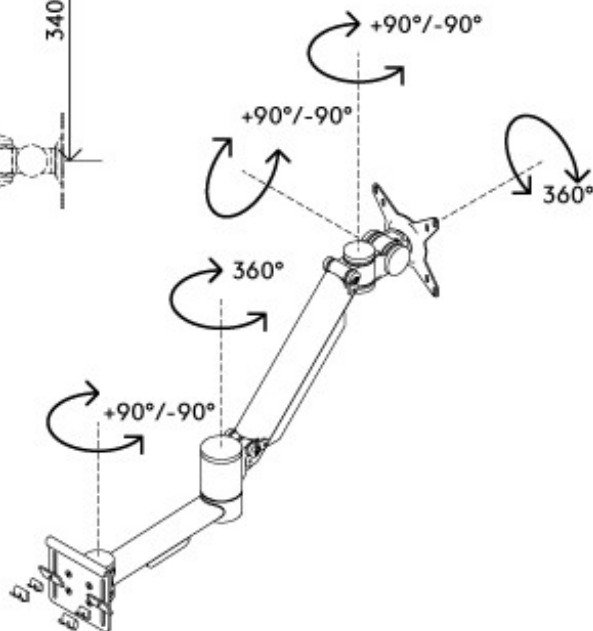

BASB-1

Supporto monitor per binario estenso regolabile in altezza

Supporto monitor per binario esteso regolabile in altezza

BASB-1

 **350 x 300 x 125 mm**

 **1 pcs**

 **argento**

 **3,3 kg**

Quartex

www.quartex.it

BASB-10

Supporto monitor per binario regolabile in altezza DINAMICO

Supporto monitor per binario esteso regolabile in altezza DINAMICO

BASB-1

 **460 x 270 x 320 mm**

 **1 pcs**