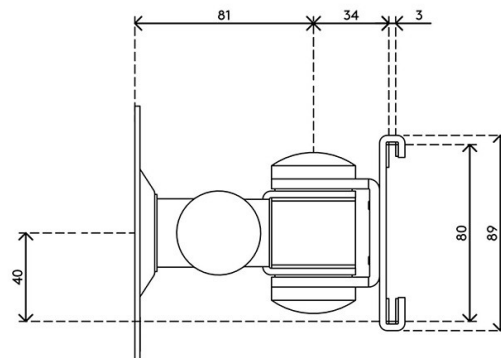

BASB-5

Supporto monitor per binario

Supporto monitor per binario

BASB-5

140 x 140 x 170 mm

1 pcs

argento

1,3 kg

Quartex

www.quartex.it