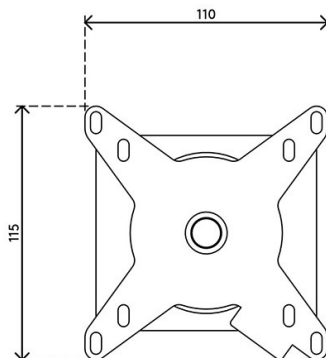

BASB-5

Supporto monitor per binario

Supporto monitor per binario

BASB-5

140 x 140 x 170 mm

1 pcs

argento

1,3 kg

Quartex

www.quartex.it