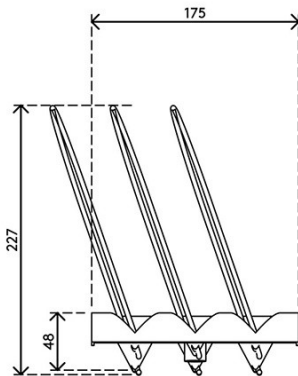

 **140 x 115 x 85 mm**

 **1 pcs**

 **argento**

 **0,16 kg**

Quartex

www.quartex.it

BASB-8

Porta raccoglitore

Vassoio porta oggetti

BASB-8

 **265 x 195 x 60 mm**

 **1 pcs**

 **argento**

 **0,45 kg**

Quartex

www.quartex.it