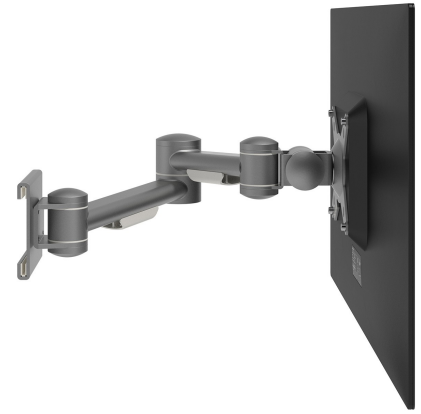

BASB-6

Supporto monitor per binario estenso

Supporto monitor per binario esteso

BASB-6

550 x 130 x 120 mm

1 pcs

argento

2,3 kg

Quartex

www.quartex.it