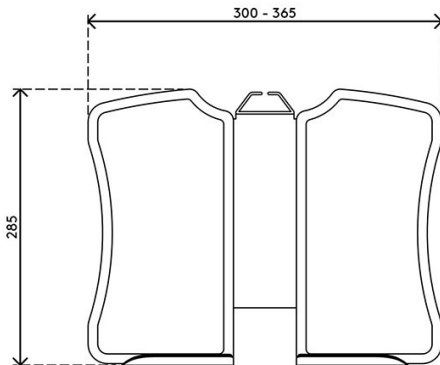

Vassoio porta oggetti

BASB-8

 **265 x 195 x 60 mm**

 **1 pcs**

 **argento**

 **0,45 kg**

Quartex

www.quartex.it

BASB-9

Vassoio porta A4

Vassoio porta A4

BASB-9

 **345 x 255 x 60 mm**

 **1 pcs**

 **argento**

 **0,49 kg**

Quartex

www.quartex.it

BASB-12

Supporto per notebook

Porta notebook (compatibile esclusivamente con il braccio dinamico BASB-10)

BASB-12

 **320 x 310 x 45 mm**

 **1 pcs**