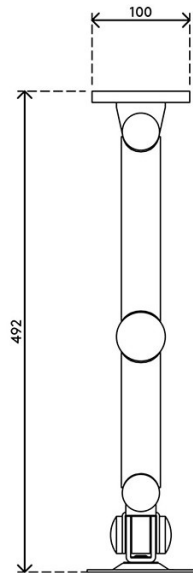

- Binario con lunghezza di 1200 mm (a richiesta lunghezze personalizzabili)
- Dotato di fissaggio con morsetto a scrivania e fissaggio per scrivania con foro passante
- Adatto per scrivanie con spessore compreso tra 5 e 40 mm (morsetto) o 50 mm (foro passante)
- Altezza colonna 400 mm
- Diametro colonna 38 mm

Accessori

Braccio snodo singolo

Braccio articolato doppio snodo

Braccio articolato doppio snodo regolazione verticale

Braccio articolato doppio snodo regolazione dinamica

Porta oggetti

Porta documenti

Vassoio

Porta notebook e tablet

Quartex

BASB-0

Struttura binario

Struttura base binario regolabile in altezza

BASB-0

 **1240 x 210 x 130 mm**

 **1 pcs**

 **140 x 140 x 170 mm**

 **1 pcs**

 **argento**

 **1,3 kg**

Quartex

www.quartex.it

BASB-6

Supporto monitor per binario estenso