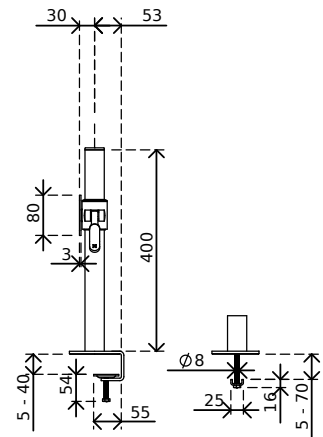

- Binario con lunghezza di 1200 mm (a richiesta lunghezze personalizzabili)
- Dotato di fissaggio con morsetto a scrivania e fissaggio per scrivania con foro passante
- Adatto per scrivanie con spessore compreso tra 5 e 40 mm (morsetto) o 50 mm (foro passante)
- Altezza colonna 400 mm
- Diametro colonna 38 mm

Accessori

Braccio snodo singolo

Braccio articolato doppio snodo

Braccio articolato doppio snodo regolazione verticale

Braccio articolato doppio snodo regolazione dinamica

Porta oggetti

Porta documenti

Vassoio

Porta notebook e tablet

Quartex

BASB-0

Struttura binario

Struttura base binario regolabile in altezza

BASB-0

 **1240 x 210 x 130 mm**

 **1 pcs**