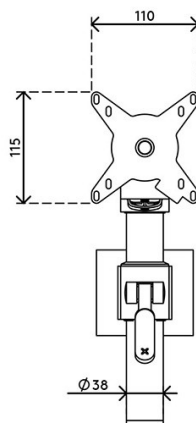

- Binario con lunghezza di 1200 mm (a richiesta lunghezze personalizzabili)
- Dotato di fissaggio con morsetto a scrivania e fissaggio per scrivania con foro passante
- Adatto per scrivanie con spessore compreso tra 5 e 40 mm (morsetto) o 50 mm (foro passante)
- Altezza colonna 400 mm
- Diametro colonna 38 mm

 **140 x 140 x 170 mm**

 **1 pcs**

 **argento**

 **1,3 kg**

Quartex

www.quartex.it

BASB-6

Supporto monitor per binario estenso

Supporto monitor per binario esteso

BASB-6

 **550 x 130 x 120 mm**

 **1 pcs**

 **argento**

 **2,3 kg**

Quartex

www.quartex.it

BASB-1

Supporto monitor per binario estenso regolabile in altezza

Supporto monitor per binario esteso regolabile in altezza

BASB-1

 **350 x 300 x 125 mm**

 **1 pcs**

 **argento**

 **3,3 kg**