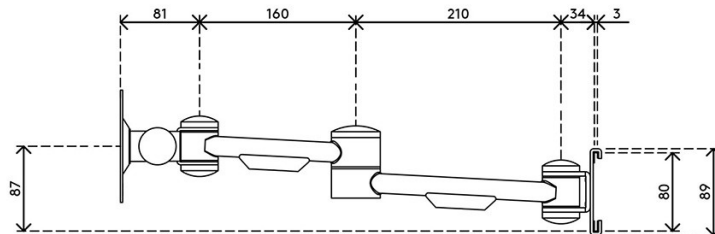

Porta notebook e tablet

Quartex

BASB-0

Struttura binario

Struttura base binario regolabile in altezza

BASB-0

 **1240 x 210 x 130 mm**

 **1 pcs**

 **140 x 140 x 170 mm**

 **1 pcs**

 **argento**

 **1,3 kg**

Quartex

www.quartex.it

BASB-6

Supporto monitor per binario estenso

Supporto monitor per binario esteso

BASB-6

 **550 x 130 x 120 mm**

 **1 pcs**

 **argento**

 **2,3 kg**

Quartex

www.quartex.it

BASB-1

Supporto monitor per binario estenso regolabile in altezza

Supporto monitor per binario esteso regolabile in altezza

BASB-1

 **350 x 300 x 125 mm**

 **1 pcs**

 **argento**

 **3,3 kg**