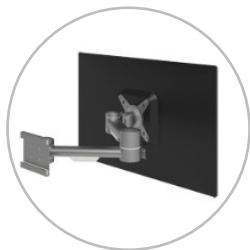

Sistema binario MATE

Struttura base binario MATE regolabile in altezza

Questo binario ergonomico regolabile è costruito per essere particolarmente solido, elegante e conveniente al tempo stesso. Possono essere combinati a questo binario vari prodotti utili per liberare spazio sulla scrivania e rendere lo spazio di lavoro ben organizzato e molto più pratico.

- Binario con lunghezza di 1200 mm (a richiesta lunghezze personalizzabili)
- Dotato di fissaggio con morsetto a scrivania e fissaggio per scrivania con foro passante
- Adatto per scrivanie con spessore compreso tra 5 e 40 mm (morsetto) o 50 mm (foro passante)
- Altezza colonna 400 mm
- Diametro colonna 38 mm

Accessori

Braccio snodo singolo

Braccio articolato doppio snodo

Braccio articolato doppio snodo regolazione verticale

Braccio articolato doppio snodo regolazione dinamica

Porta oggetti

Porta documenti

Vassoio