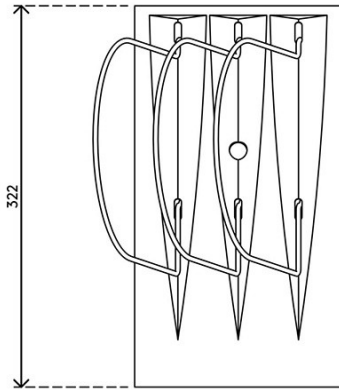

Quartex

www.quartex.it

BASB-10

Supporto monitor per binario regolabile in altezza DINAMICO

Supporto monitor per binario esteso regolabile in altezza DINAMICO

BASB-1

 **460 x 270 x 320 mm**

 **1 pcs**

 **140 x 115 x 85 mm**

 **1 pcs**

 **argento**

 **0,16 kg**

Quartex

www.quartex.it

BASB-8

Porta raccoglitore

Vassoio porta oggetti

BASB-8

 **265 x 195 x 60 mm**

 **1 pcs**

 **argento**

 **0,45 kg**

Quartex

www.quartex.it

BASB-9

Vassoio porta A4

Vassoio porta A4

BASB-9

 **345 x 255 x 60 mm**

 **1 pcs**

 **argento**

 **0,49 kg**