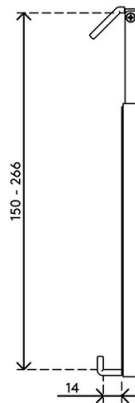

BASB-9

Vassoio porta A4

Vassoio porta A4

BASB-9

 **345 x 255 x 60 mm**

 **1 pcs**

 **argento**

 **0,49 kg**

Quartex

www.quartex.it

BASB-12

Supporto per notebook

Porta notebook (compatibile esclusivamente con il braccio dinamico BASB-10)

BASB-12

 **320 x 310 x 45 mm**

 **1 pcs**

 **argento**

 **1,45 kg**

Quartex

www.quartex.it

BASB-11

Supporto per tablet

Porta notebook (compatibile esclusivamente con il braccio dinamico BASB-10)

BASB-12

 **213 x 182 x 50 mm**

 **1 pcs**

 **argento**

 **0,73 kg**

Quartex

www.quartex.it