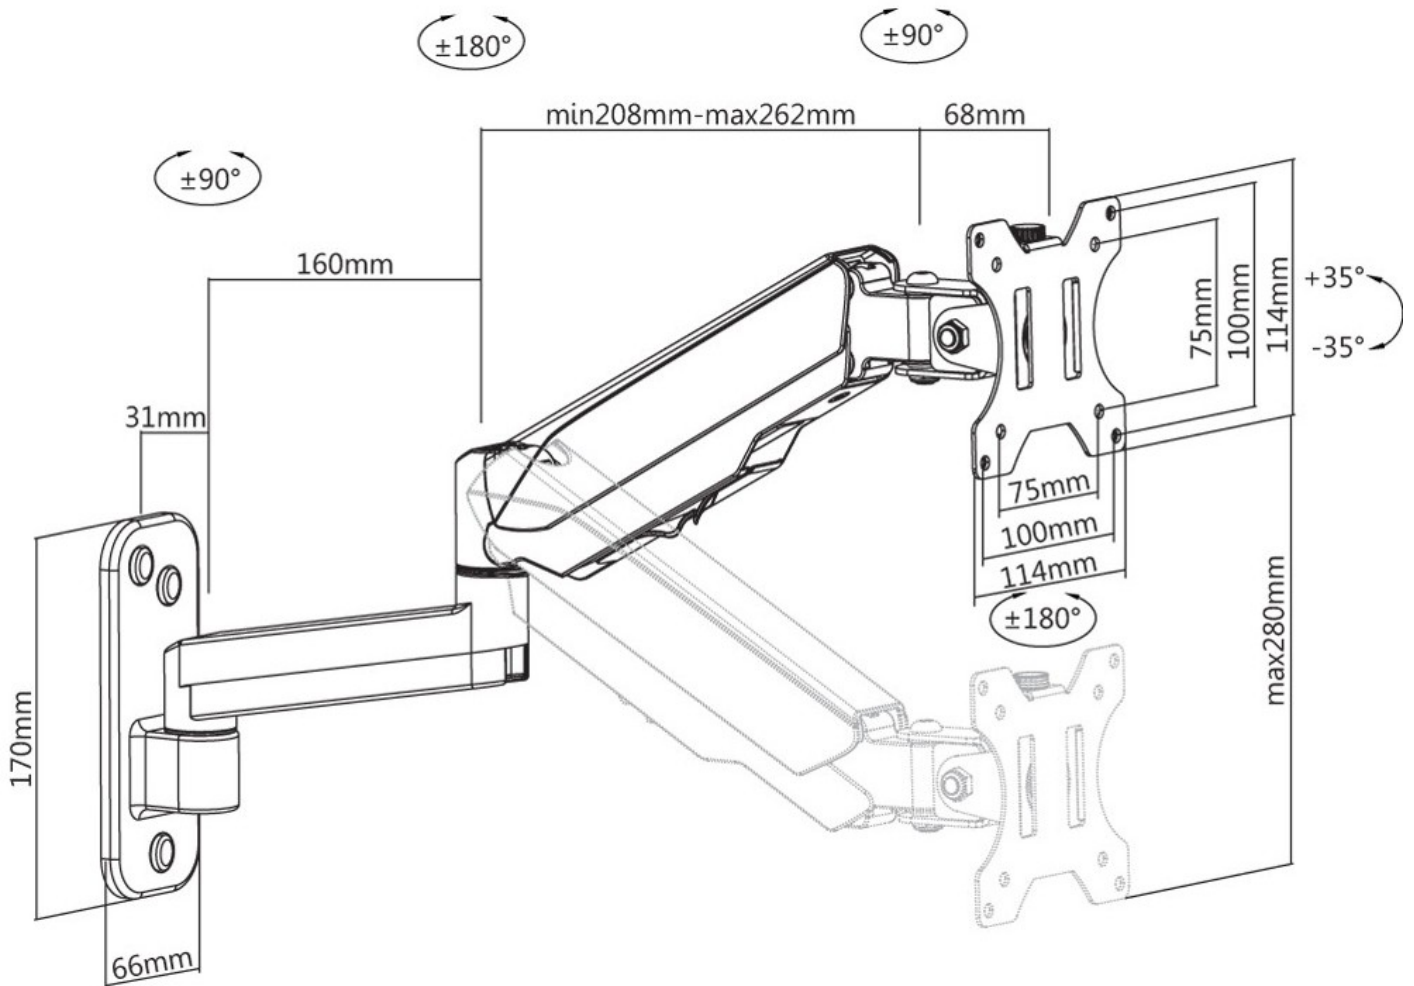

Caratteristiche:

- ▶ Braccio per TV 15 - 32" con molla a gas
- ▶ La molla a gas controbilancia perfettamente il peso del monitor
- ▶ Supporta monitor con peso da 1 a 8 kg
- ▶ Compatibile VESA: 75x75, 100x100
- ▶ Inclinazione verticale: +/- 35°
- ▶ Orientamento orizzontale: +/- 90°
- ▶ Rotazione schermo: +/- 180°
- ▶ Estensione completa del braccio: 42 cm
- ▶ Con sistema di gestione dei cavi integrato
- ▶ Indicato anche per installazione di schermi curvi
- ▶ Dimensioni: 52,3 x 11,4 x 37 cm
- ▶ Distanza minima dalla parete: 9,9 cm

Contenuto della confezione:

- ▶ Braccio per monitor, estensione, con molla a gas
- ▶ Materiale per installazione e manuale di istruzioni

15"- 32"

8 kg

VESA

Gestione

Adatto

Molla

Colori disponibili:

nero

BAPGM-30
Colore: Nero

BAPGM-30

15''- 32''

8 kg

100x100
max
VESA

Gestione

Adatto

Molla

10 YEARS
WARRANTY

BAPGM-30

Colore: Nero

Peso spedizione: 2,4 Kg

www.bracciportamonitor.it

Made in China