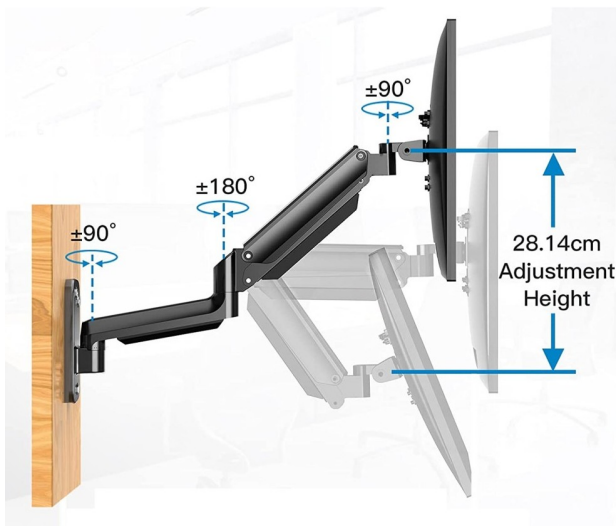

Caratteristiche:

- ▶ Braccio per TV 15 - 32" con molla a gas
- ▶ La molla a gas controbilancia perfettamente il peso del monitor
- ▶ Supporta monitor con peso da 1 a 8 kg
- ▶ Compatibile VESA: 75x75, 100x100
- ▶ Inclinazione verticale: +/- 35°
- ▶ Orientamento orizzontale: +/- 90°
- ▶ Rotazione schermo: +/- 180°
- ▶ Estensione completa del braccio: 42 cm
- ▶ Con sistema di gestione dei cavi integrato
- ▶ Indicato anche per installazione di schermi curvi
- ▶ Dimensioni: 52,3 x 11,4 x 37 cm
- ▶ Distanza minima dalla parete: 9,9 cm

Contenuto della confezione:

- ▶ Braccio per monitor, estensione, con molla a gas
- ▶ Materiale per installazione e manuale di istruzioni

15"- 32"

8 kg

VESA

Gestione

Adatto

Molla

Colori disponibili:

nero

BAPGM-30
Colore: Nero

BAPGM-30

15''- 32''

8 kg

100x100
max
VESA

Gestione